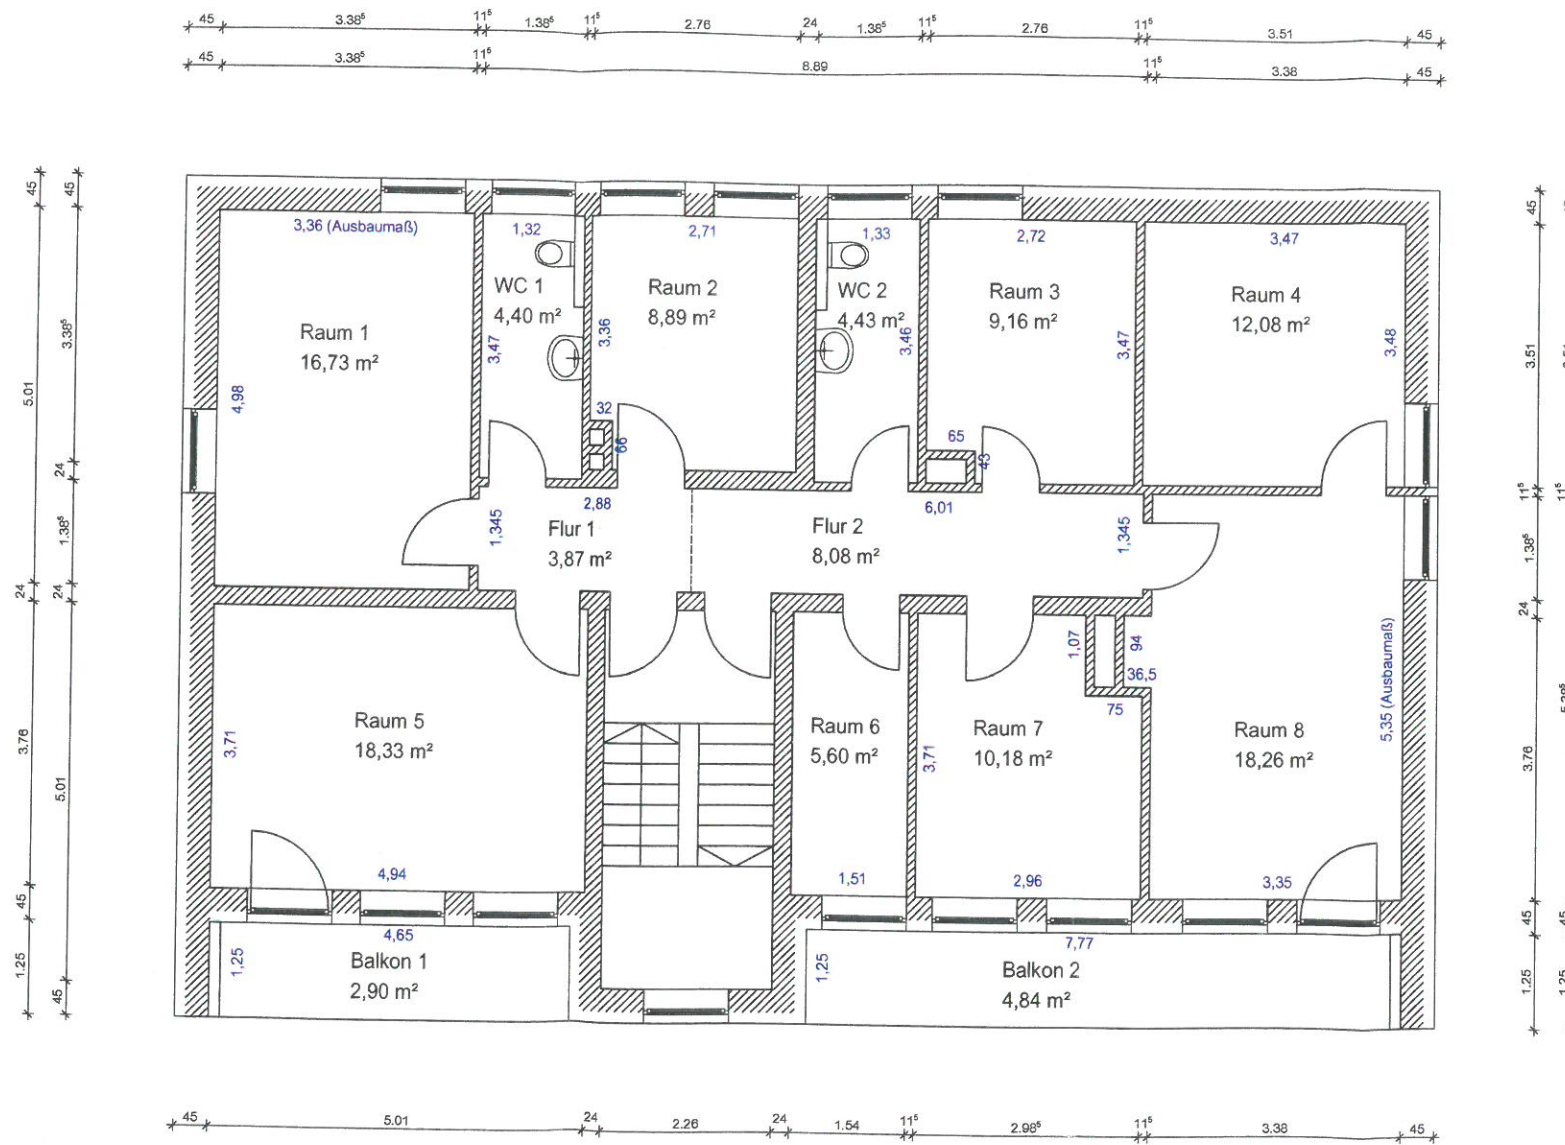

OBERGESCHOSS

BESTANDSPLAN
Maßstab M = 1 : 100

Gebäude Einsteinstraße 2
95100 Selb

Eigentümer:
SelbWERK GmbH
Einsteinstraße 1, 95100 Selb
Tel: 09287/9944-0 Fax: 09287/9944-22

Selb
WERK
mit uns die Zukunft gestalten